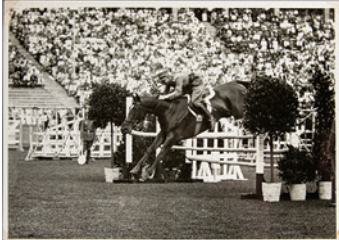

144

Olympische Spiele in Berlin 1936
Ergebnisse
Reiten

147

148

145

149

146

150

144. **Large Photo Album of Swiss Cavalry Lieutenant Mario Mylius. Olympic Trials and Equestrian Participation in Berlin 1936.** Album 50x36cm (19.7"x14.2") oblong, 21 pages of photos and newspaper clippings relate to the Olympic Equestrian trials in Basel, Switzerland in October 1935. 47 pages illustrate his participation in the Olympic events in Berlin where he placed 8th in the Military. 45 actual photos illustrate the equestrian events, enhanced with many newspaper clippings, map of the Military, a list of the equestrian participants, the equestrian results, an official telegram, a page with stamp cancellations from Kiel. 49 pages of photos and newspaper clippings of his participation in 1937 in the Coppa Mussolini in Rome, at the Paris World Exposition, in Dublin and Luzern. Extensive documentation of the Berlin Equestrian Olympic Games. Album cover with Olympic rings, VF, inside pages generally EF. ($300)
145. **(Brochure) Official Dinner in Honor of the IOC, the NOC's and International Sports Federations in the Berlin Castle, July 31, 1936.** Stiff paper, 22.5x31cm (8.9"x12.2"), in German, French and English. Speech of Reich Minister von Neurath, 6pp. IOC President Baillet-Latour. 7pp., and NOC President Lewald, 4pp. Covers browning, sunned, contents EF. ($120)
146. **Large Group of 24 Official Olympia-Bilderdienst Photos of Events and Winners of the Berlin 1936 Olympic Games.** All 23.5x18.5cm (9.3"x7.3"), captions in German. Handball, Swimming (Kiefer, Mastenbroek, Csik, Medica, Gestring etc. win